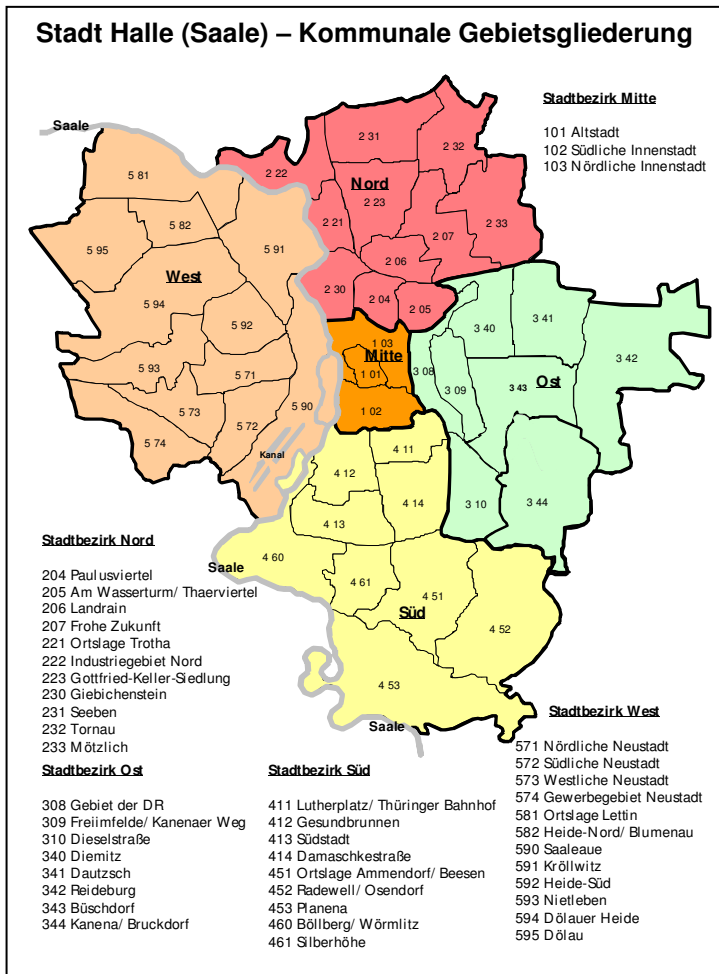

Bevölkerung nach Stadtbezirken und Stadtteilen/-vierteln

(Stand 31.12.2012)

	männlich	weiblich	Insgesamt
1 Stadtbezirk Mitte	20 534	21 541	42 075
01 Altstadt	2 682	2 652	5 334
02 Südliche Innenstadt	10 025	10 628	20 653
03 Nördliche Innenstadt	7 827	8 261	16 088
2 Stadtbezirk Nord	19 416	21 261	40 677
04 Paulusviertel	5 784	6 317	12 101
05 Am Wasserturm/Thaerviertel	432	463	895
06 Landrain	1 450	1 760	3 210
07 Frohe Zukunft	1 595	1 653	3 248
21 Ortslage Trotha	3 225	3 779	7 004
22 Industriegebiet Nord	149	145	294
23 Gottfried-Keller-Siedlung	905	915	1 820
30 Giebichenstein	4 924	5 251	10 175
31 Seeben	589	623	1 212
32 Tornau	119	116	235
33 Mötzlich	244	239	483
3 Stadtbezirk Ost	7 433	7 498	14 931
08 Gebiet der DR	101	70	171
09 Freimfelde/Kanenaer Weg	1 279	1 204	2 483
10 Dieselstraße	293	292	585
40 Diemitz	920	858	1 778
41 Dautzsch	906	910	1 816
42 Reideburg	1 230	1 255	2 485
43 Büschdorf	2 054	2 232	4 286
44 Kanena/Bruckdorf	650	677	1 327
4 Stadtbezirk Süd	31 446	35 438	66 884
11 Lutherplatz/Thüringer Bhf.	4 108	4 514	8 622
12 Gesundbrunnen	4 707	5 557	10 264
13 Südstadt	7 073	8 475	15 548
14 Damaschkestraße	3 917	4 607	8 524
51 Ortslage Ammendorf/Beesen	3 342	3 351	6 693
52 Radewell/Osendorf	850	870	1 720
53 Planena	18	16	34
60 Böllberg/Wörmlitz	1 227	1 345	2 572
61 Silberhöhe	6 204	6 703	12 907
5 Stadtbezirk West	32 278	35 690	67 968
71 Nördliche Neustadt	7 307	8 490	15 797
72 Südliche Neustadt	7 089	7 578	14 667
73 Westliche Neustadt	6 462	7 559	14 021
74 Gewerbegebiet Neustadt	15	15	30
81 Ortslage Lettin	585	571	1 156
82 Heide-Nord/Blumenau	2 728	2 981	5 709
90 Saaleaue	234	288	522
91 Kröllwitz	2 609	2 816	5 425
92 Heide-Süd	2 023	2 079	4 102
93 Nietleben	1 286	1 324	2 610
94 Dölauer Heide	13	10	23
95 Dölau	1 927	1 979	3 906
Insgesamt	111 107	121 428	232 535