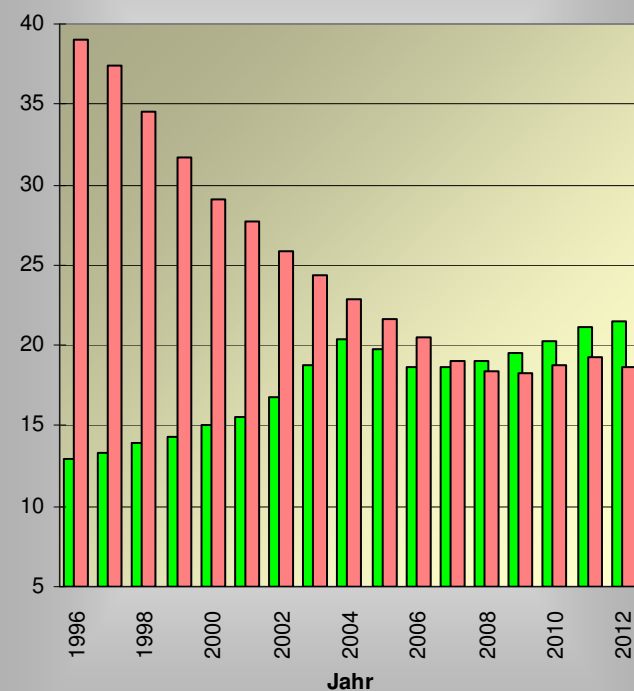

Schüler und Studierende in der Stadt Halle (Saale)

Anzahl in 1 000

Studierende Schüler

STADT HALLE (SAALE) IN ZAHLEN 2012

Statistische Informationen

* Fachbereich Einwohnerwesen