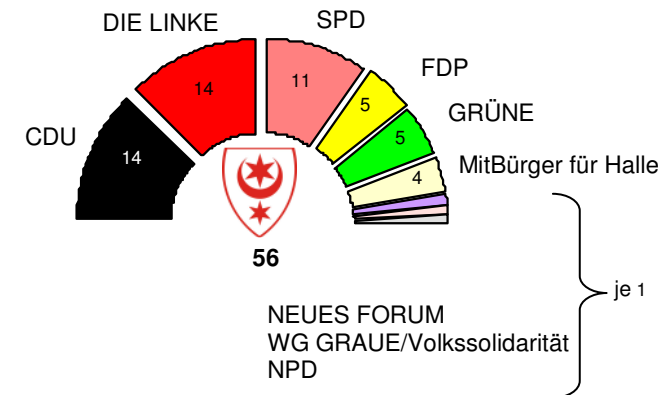

Bauhauptgewerbe (2011)

Betriebe..... 18
Beschäftigte 1 610
Umsatz, Millionen Euro: 229

Fremdenverkehr (2011)

Ankünfte: 172 371
Übernachtungen: 320 943
Durchschnittliche Aufenthaltsdauer: ..... 1,9 Tage

Messen und Ausstellungen (2011)

Messen: 8
Aussteller: 973
Besucher: 48 500

Bildung und Wissenschaft

(Semester, Schuljahr 2012/13)

Universität/Hochschulen

Studierende Insgesamt: 21 485
davon an der:
Martin-Luther-Universität Halle-Wittenberg: 20 374
Burg Giebichenstein Kunsthochschule Halle: 1 049
Evangelischen Hochschule für Kirchenmusik: 62

Kommunale Schulen

Grundschulen: ..... 32 mit 6 268 Schülern
Sekundarschulen: .....7 mit 2 244 Schülern
Gesamtschulen: ..... 3 mit 2 540 Schülern
Gymnasien:..... 6 mit 3 674 Schülern
Förderschulen..... 11 mit 1 414 Schülern
Übrige Schulen:..... 3 mit 346 Schülern
Berufsbildende Schulen.....4 mit 7 214 Schülern

Kraftfahrzeugbestand (am Ende des Jahres)

	1993	2005	2012
Personenkraftwagen	111 765	98 709	90 209
Bus	149	135	101
Lastkraftwagen	6 913	6 618	6 550
Zugmaschinen	835	456	563
Krafträder	1 878	3 924	4 989
Arbeitsmaschinen	246	739	x
Anhänger	9 534	7 066	7 941
sonst. Kraftfahrzeuge	452	734	688
Kraftfahrzeugbestand	131 772	118 381	111 523

Sitzverteilung im Stadtrat von Halle (Saale)

nach der Kommunalwahl am 07.06.2009

Oberbürgermeister:

Dr. Bernd Wiegand (parteilos) seit 2012