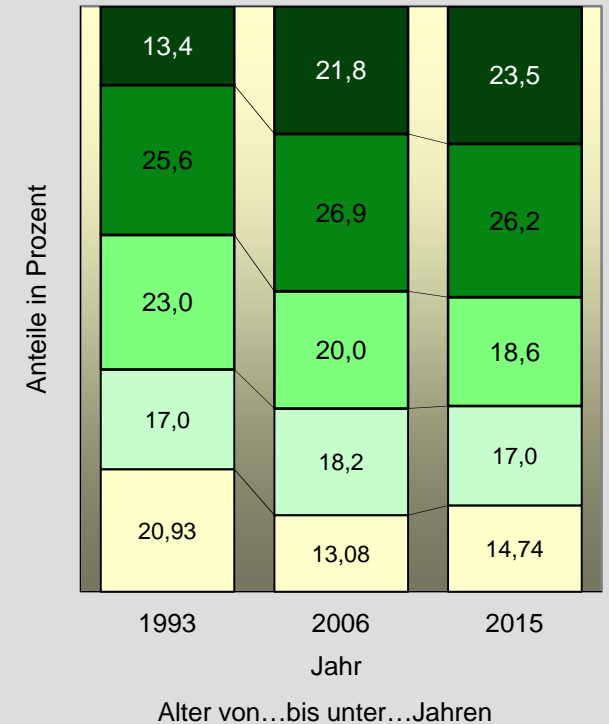

Veränderung der Altersverteilung der Bevölkerung in der Stadt Halle (Saale)

STADT HALLE (SAALE) IN ZAHLEN 2015

Statistische Informationen

Fachbereich Einwohnerwesen