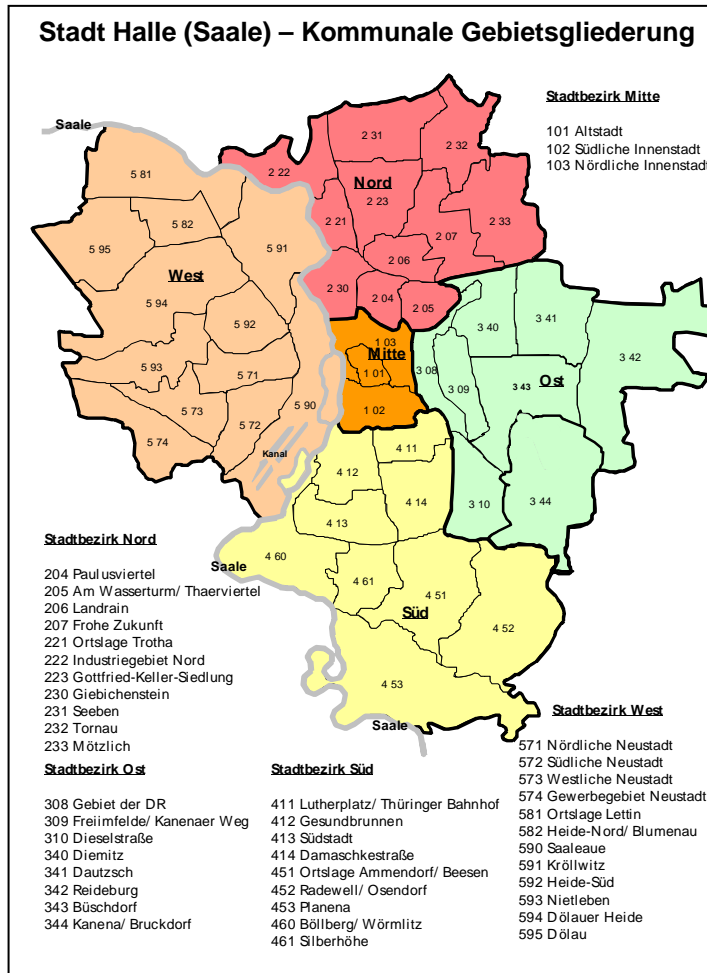

Bevölkerung nach Stadtbezirken und Stadtteilen/-vierteln

(Stand 31.12.2015)

	männlich	weiblich	Insgesamt
1 Stadtbezirk Mitte	23 330	22 902	46 232
01 Altstadt	2 920	2 807	5 727
02 Südliche Innenstadt	11 819	11 502	23 321
03 Nördliche Innenstadt	8 591	8 593	17 184
2 Stadtbezirk Nord	19 621	21 342	40 963
04 Paulusviertel	5 991	6 441	12 432
05 Am Wasserturm/ Thaerviertel	422	458	880
06 Landrain	1 420	1 770	3 190
07 Frohe Zukunft	1 549	1 612	3 161
21 Ortslage Trotha	3 247	3 703	6 950
22 Industriegebiet Nord	141	146	287
23 Gottfried-Keller-Siedlung	890	935	1 825
30 Giebichenstein	5 014	5 290	10 304
31 Seeben	580	631	1 211
32 Tornau	120	113	233
33 Mötzlich	247	243	490
3 Stadtbezirk Ost	7 866	7 743	15 609
08 Gebiet der DR	101	78	179
09 Freimfelde/ Kanenaer Weg	1 699	1 413	3 112
10 Dieselstraße	257	277	534
40 Diemitz	960	892	1 852
41 Dautzsch	905	901	1 806
42 Reideburg	1 211	1 231	2 442
43 Büschdorf	2 100	2 305	4 405
44 Kanena/ Bruckdorf	633	646	1 279
4 Stadtbezirk Süd	31 759	35 132	66 891
11 Lutherplatz/ Thüringer Bhf.	4 451	4 596	9 047
12 Gesundbrunnen	4 545	5 437	9 982
13 Südstadt	7 013	8 367	15 380
14 Damaschkestraße	3 848	4 552	8 400
51 Ortslage Ammendorf/ Beesen	3 495	3 458	6 953
52 Radewell/ Osendorf	833	887	1 720
53 Planena	21	17	38
60 Böllberg/ Wörmnitz	1 277	1 394	2 671
61 Silberhöhe	6 276	6 424	12 700
5 Stadtbezirk West	33 025	35 601	68 626
71 Nördliche Neustadt	7 251	8 360	15 557
72 Südliche Neustadt	7 821	7 744	15 565
73 Westliche Neustadt	6 420	7 458	13 878
74 Gewerbegebiet Neustadt	13	12	25
81 Ortslage Lettin	562	554	1 116
82 Heide-Nord/ Blumenau	2 795	2 931	5 726
90 Saaleaue	290	335	625
91 Kröllwitz	2 616	2 829	5 445
92 Heide-Süd	2 071	2 152	4 223
93 Nietleben	1 271	1 299	2 570
94 Dölauer Heide	11	7	18
95 Dölau	1 904	1 974	3 878
Insgesamt	115 601	122 720	238 321