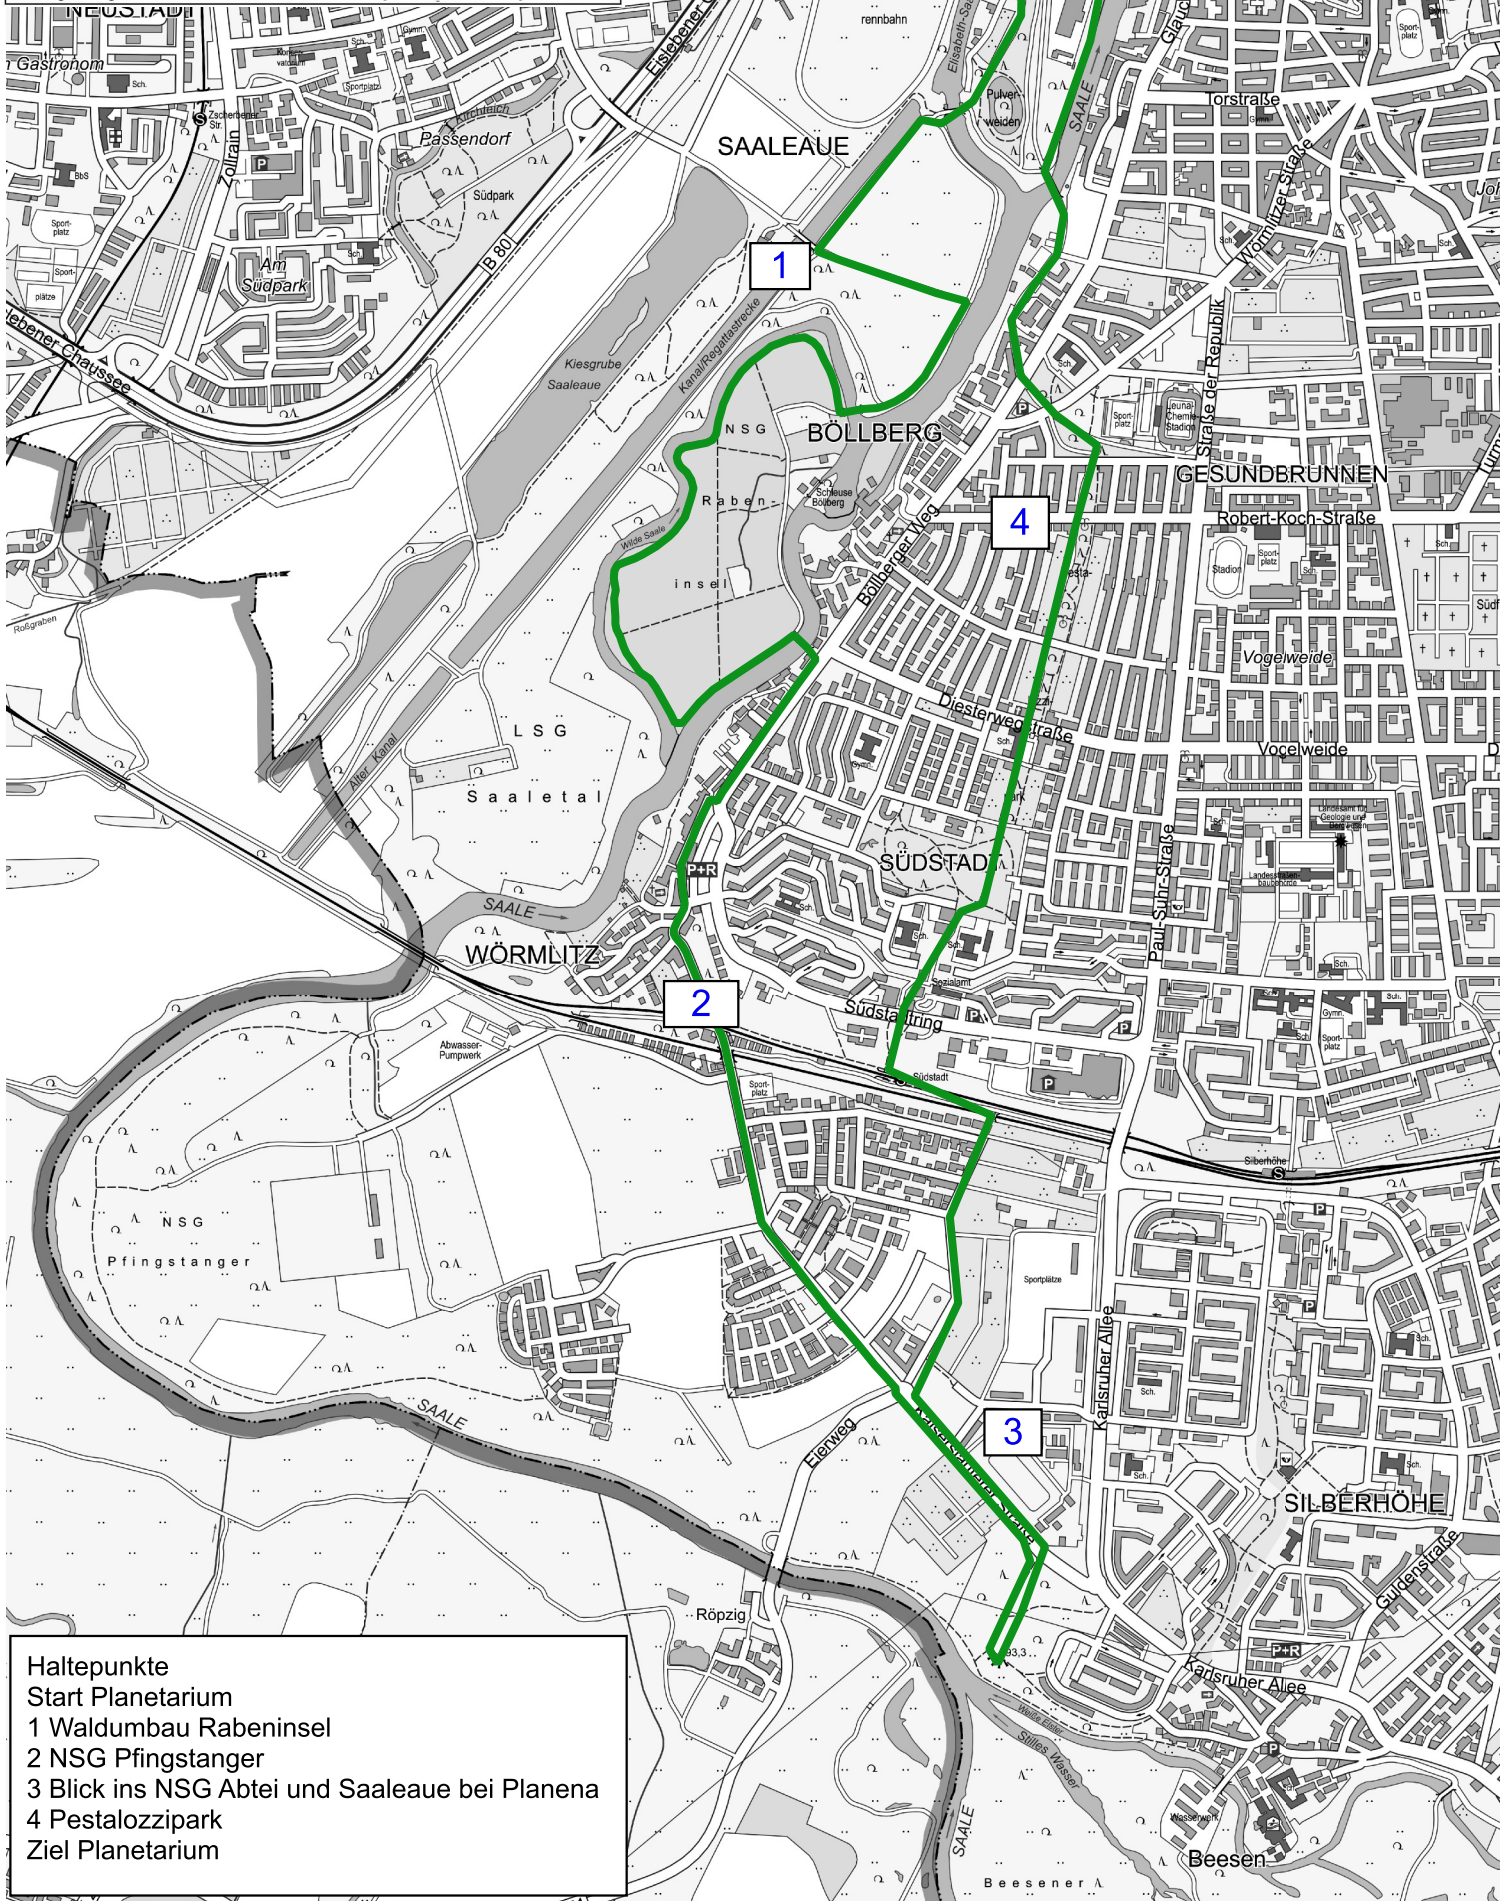

Radtour zum Langen Tag der StadtNatur (ca. 14 km)

Bearbeiter:	Maßstab:	Datum:	Nr.:
Zeichner:	1:22.000	2.6.2024	
Geschäftsbereich II Fachbereich Umwelt			
Kartengrundlage: Fachbereich Städtebau und Bauordnung, Abt. Stadtvermessung			

- Haltepunkte
 Start Planetarium
 1 Waldumbau Rabeninsel
 2 NSG Pfingstanger
 3 Blick ins NSG Abtei und Saaleaue bei Planena
 4 Pestalozzipark
 Ziel Planetarium