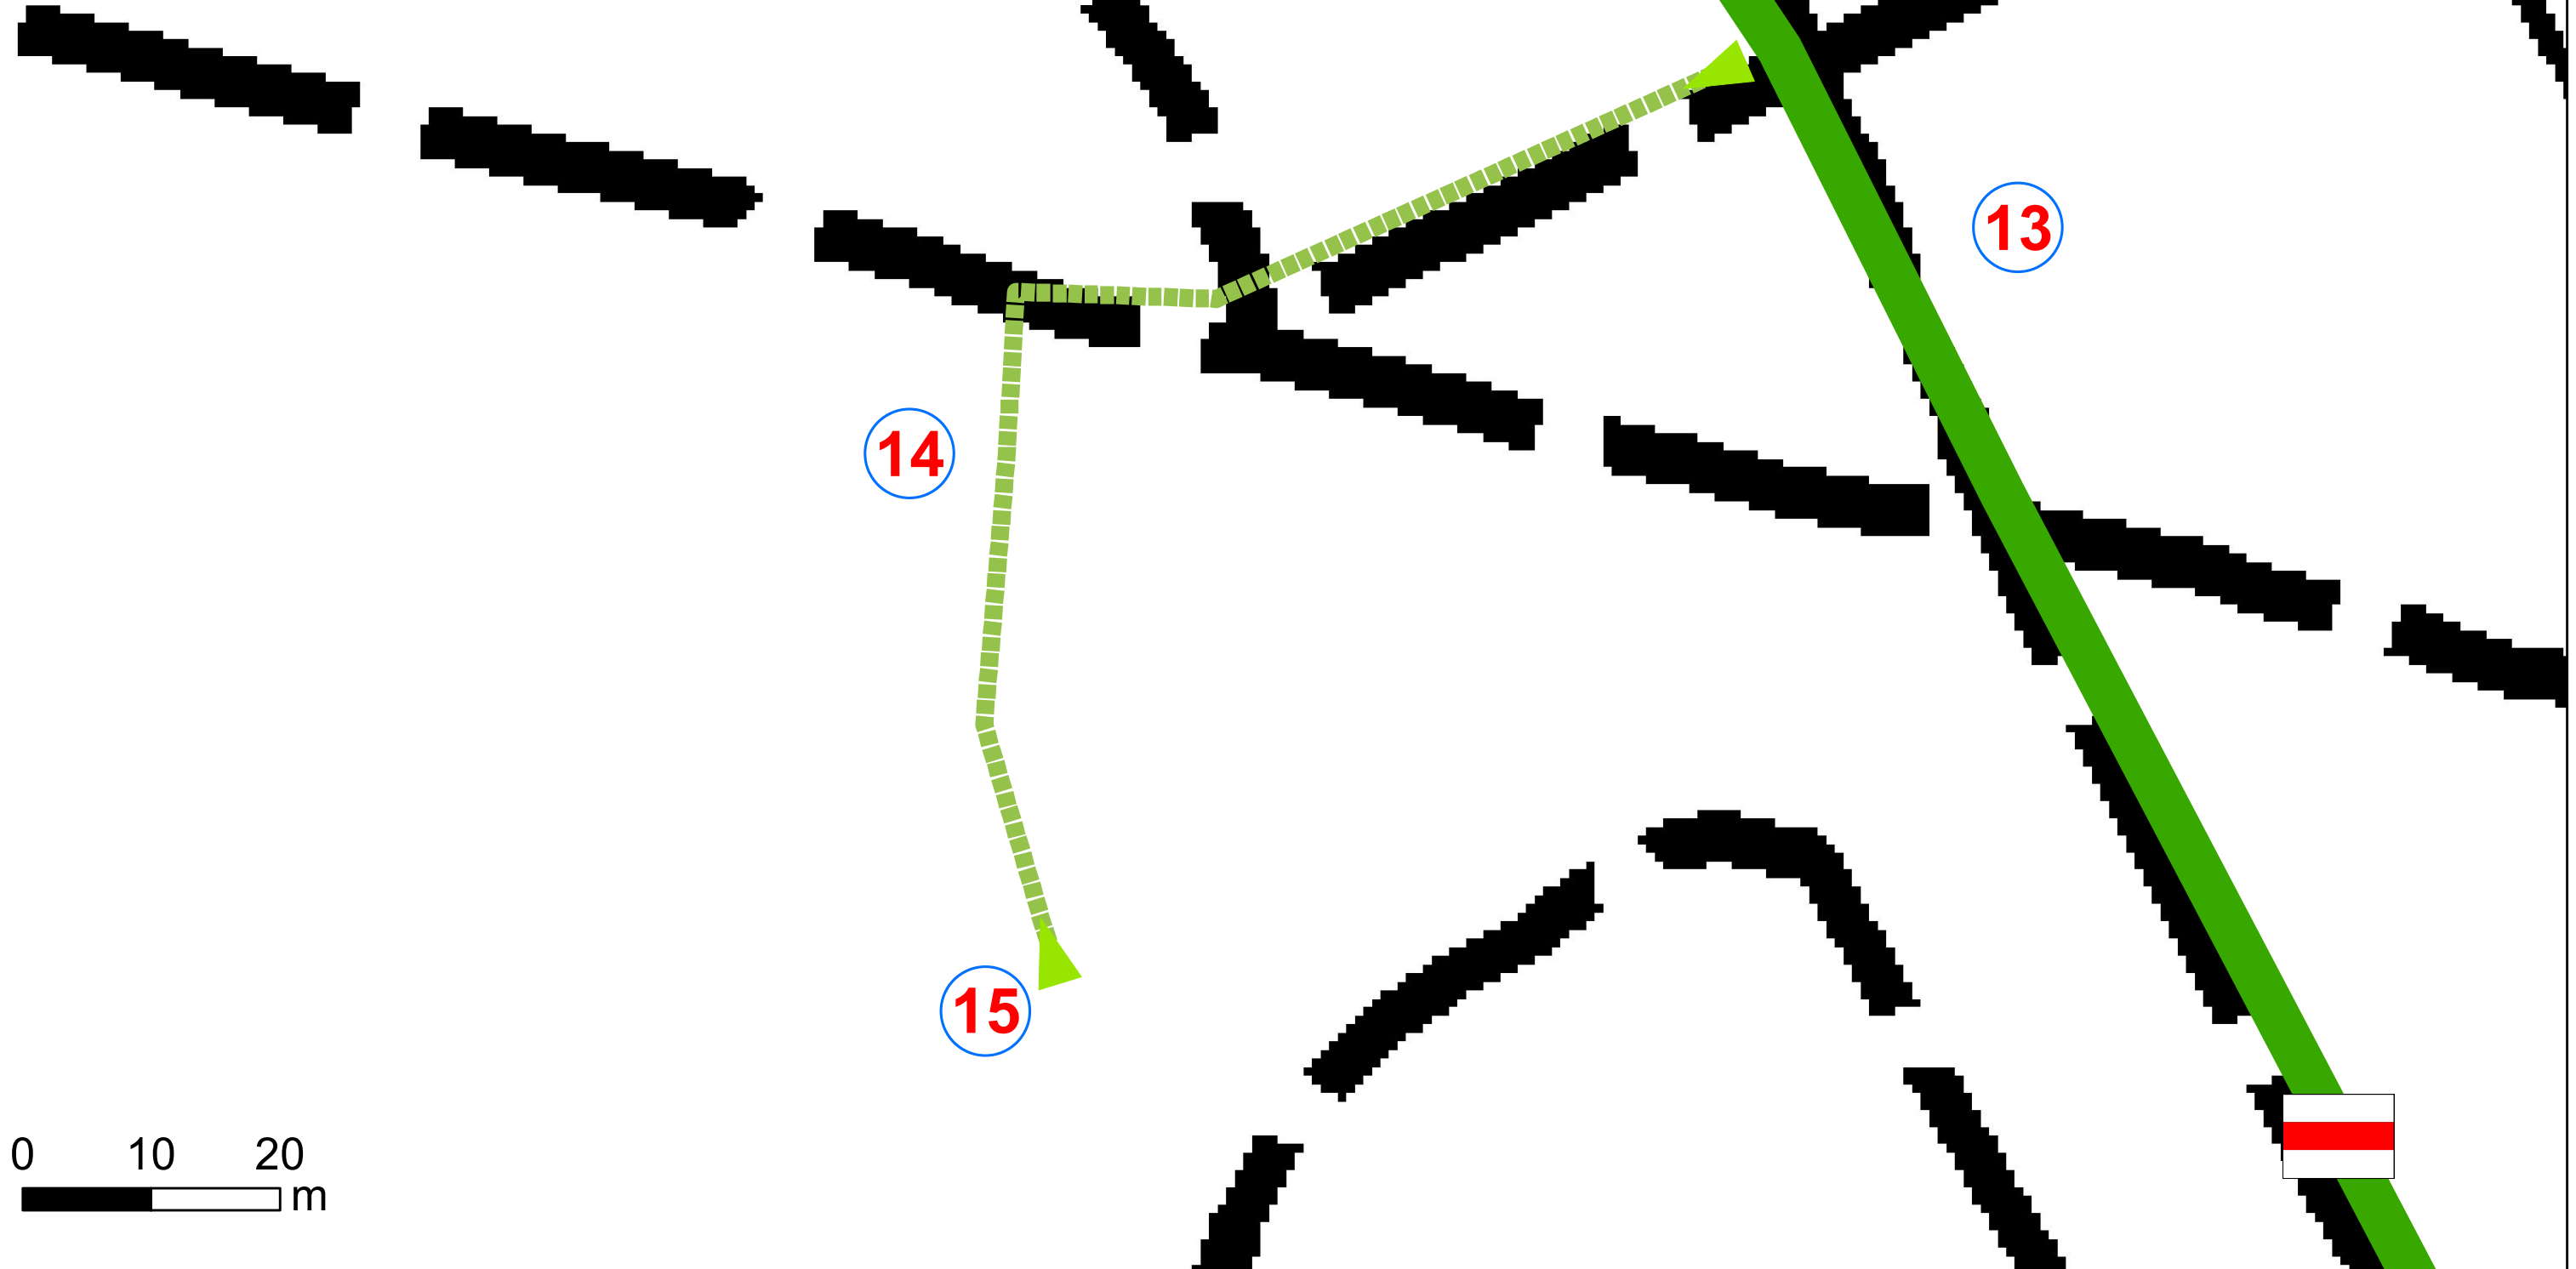

# Naturlehrpfad Dölauer Heide

 Info-Punkt

 Naturlehrpfad

 Weg zur Sandgrube Nr. 14/15

0 10 20  
m