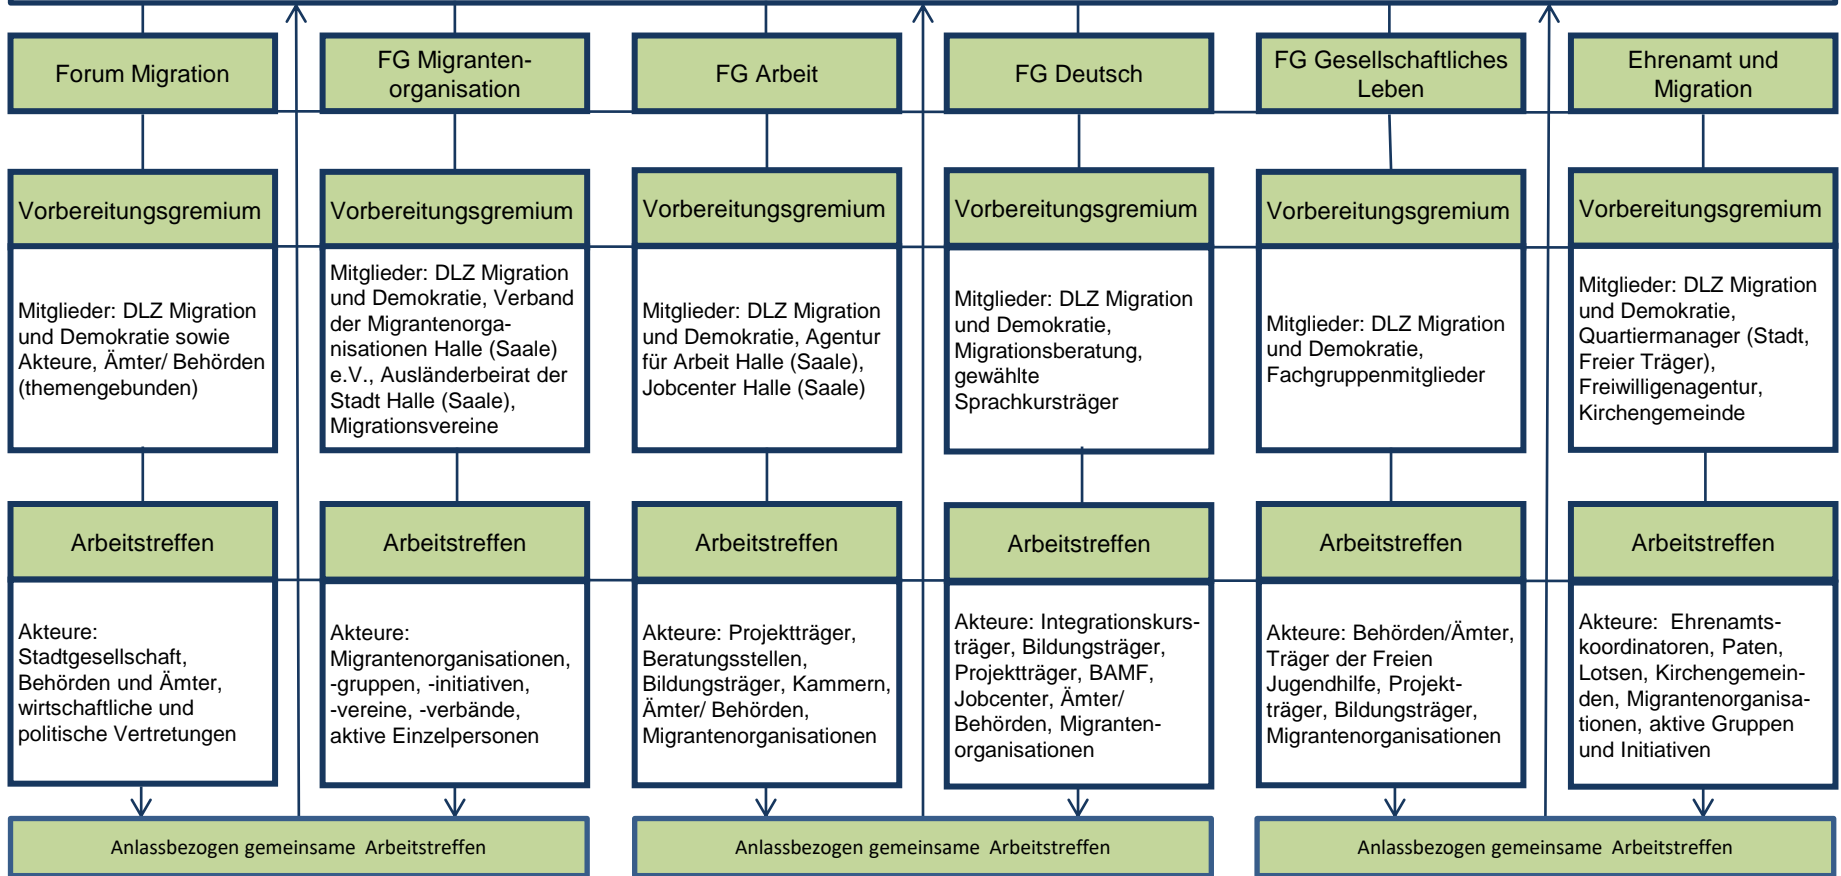

Netzwerk für Migration und Integration Stadt Halle (Saale)

Steuerungsgruppe

Leiterin: Beauftragte für Migration und Integration

Mitglieder: IntegrationskoordinatorInnen sowie Behörden/ Ämter, Migrantenorganisationen (themengebunden)

Erarbeitete Anforderungen aus den Fachgruppen werden in Arbeitspaketen an die Steuerungsgruppe übermittelt. Die Arbeitspakete können von der Steuerungsgruppe und den Fachgruppen dynamisch verändert und angepasst werden.